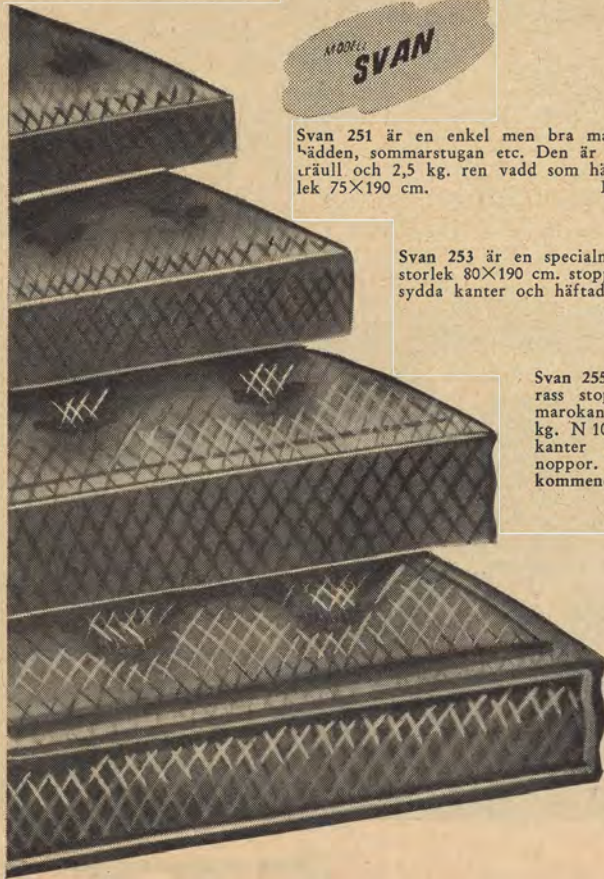

kr. 22.00.

MODELL  
**SVAN**

Svan 251 är en enkel men bra madrass för den tillfälliga bädden, sommarstugan etc. Den är stoppad med 5 kg. aspråll och 2,5 kg. ren vadd som häftats med noppor. Storlek 75×190 cm. Pris pr st. endast 23.50